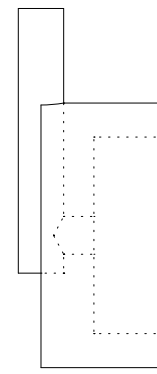

Frontansicht  
Front view

Seitenansicht  
Side view

Frontansicht  
Front view

Seitenansicht  
Side view

STONE WHG  
Wandhaken - groß  
Hook - big

M 1 : 1

Ø 5 . 6,5 . 1,9cm

Weiss  
White

Chrom  
Chrome

STONE WHK  
Wandhaken - klein  
Hook - small

M 1 : 1

Ø 3,5 . 4,75 . 1,9  
cm

Weiss  
White

Chrom  
Chrome

Draufsicht  
Top view

Draufsicht  
Top view