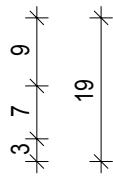

Frontansicht  
Front view

Seitenansicht  
Side view

Frontansicht  
Front view

Seitenansicht  
Side view

STONE WHG  
Wandhaken - groß  
Hook - big

M 1 : 1

Ø 5 . 6,5 . 1,9cm

Weiss  
White

Chrom  
Chrome

STONE WHK  
Wandhaken - klein  
Hook - small

M 1 : 1

Ø 3,5 . 4,75 . 1,9  
cm

Weiss  
White

Chrom  
Chrome

Draufsicht  
Top view

Draufsicht  
Top view