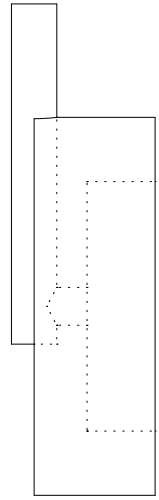

Frontansicht  
Front view

Seitenansicht  
Side view

Frontansicht  
Front view

Seitenansicht  
Side view

STONE WHG  
Wandhaken - groß  
Hook - big

M 1 : 1

Ø 5 . 6,5 . 1,9cm

Weiss  
White

Chrom  
Chrome

STONE WHK  
Wandhaken - klein  
Hook - small

M 1 : 1

Ø 3,5 . 4,75 . 1,9  
cm

Weiss  
White

Chrom  
Chrome

Draufsicht  
Top view

Draufsicht  
Top view

STONE WHG

STONE WHK

Alle Angaben ohne Gewähr.  
Maß und Modelländerungen  
vorbehalten.  
All information without  
engagement. Measurement  
and changes conditionally.

17.08.2016 TKH  
www.decor-walther.de