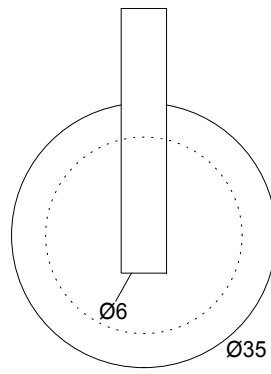

Frontansicht  
Front view

Seitenansicht  
Side view

Frontansicht  
Front view

Seitenansicht  
Side view

STONE WHG  
Wandhaken - groß  
Hook - big

M 1 : 1

Ø 5 . 6,5 . 1,9cm

Weiss  
White

Chrom  
Chrome

STONE WHK  
Wandhaken - klein  
Hook - small

M 1 : 1

Ø 3,5 . 4,75 . 1,9  
cm

Weiss  
White

Chrom  
Chrome

Draufsicht  
Top view

Draufsicht  
Top view

STONE WHG

STONE WHK

Alle Angaben ohne Gewähr.  
Maß und Modelländerungen  
vorbehalten.  
All information without  
engagement. Measurement  
and changes conditionally.

17.08.2016 TKH  
www.decor-walther.de