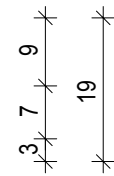

Frontansicht  
Front view

Seitenansicht  
Side view

Frontansicht  
Front view

Seitenansicht  
Side view

STONE WHG  
Wandhaken - groß  
Hook - big

M 1 : 1

Ø 5 . 6,5 . 1,9cm

Weiss  
White

Chrom  
Chrome

STONE WHK  
Wandhaken - klein  
Hook - small

M 1 : 1

Ø 3,5 . 4,75 . 1,9  
cm

Weiss  
White

Chrom  
Chrome

Draufsicht  
Top view

Draufsicht  
Top view